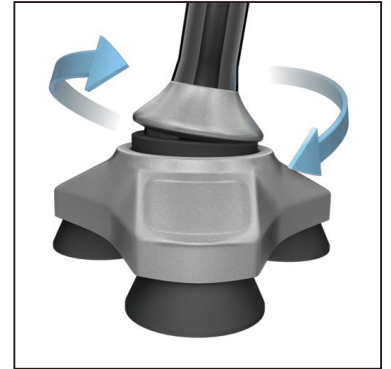

drive™

自立式杖

NO : HURRYCANE

- ・コンパクトに折りたたみが可能。

- ・安定した土台。
杖を離しても倒れません。

- ・握りやすいグリップ。
ストラップ付き。

- ・選べる4色。

高さ

約 79 ~ 96cm