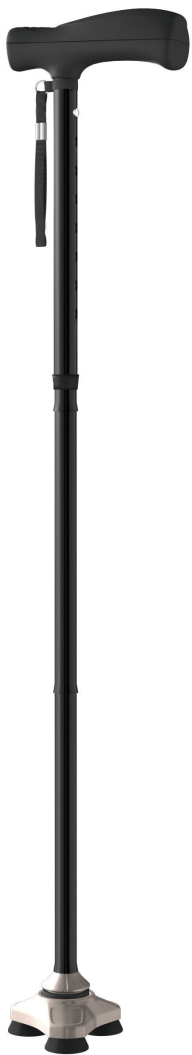

drive™

自立式杖

NO : HURRYCANE

- ・コンパクトに折りたたみが可能。

- ・安定した土台。
杖を離しても倒れません。

- ・握りやすいグリップ。
ストラップ付き。

- ・選べる4色。

高さ

約 79 ~ 96cm