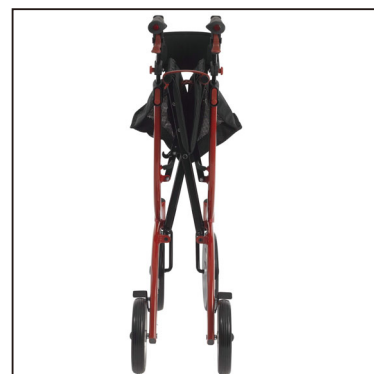

drive™

歩行車

NO : RTL10266

・手元のブレーキで安心・安全。

・ボタン1つでハンドルの高さ調整可能。

・コンパクトに折りたためる

高さ	本体寸法 (LxW)	座席寸法 (WxD)	重量	使用最大体重
約 85~98cm	約 71x61cm	約 46x27cm	約 10kg	136kg