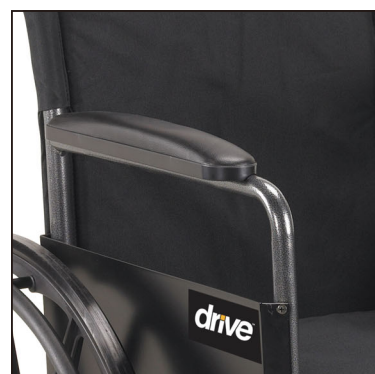

drive™

車いす

NO : SSP118FA-SF

・パッド入り肘掛け。
快適にご使用いただけます。

全体サイズ (HxL)	幅 (展開時)	幅 (収納時)	重量	使用者最大体重
約 91.5x106cm	約 60.9cm	約 31.8cm	18.59kg	136kg

車いす用品

枕クッション

NO : RT-CU009

全体サイズ (WxL)

128 x 130cm