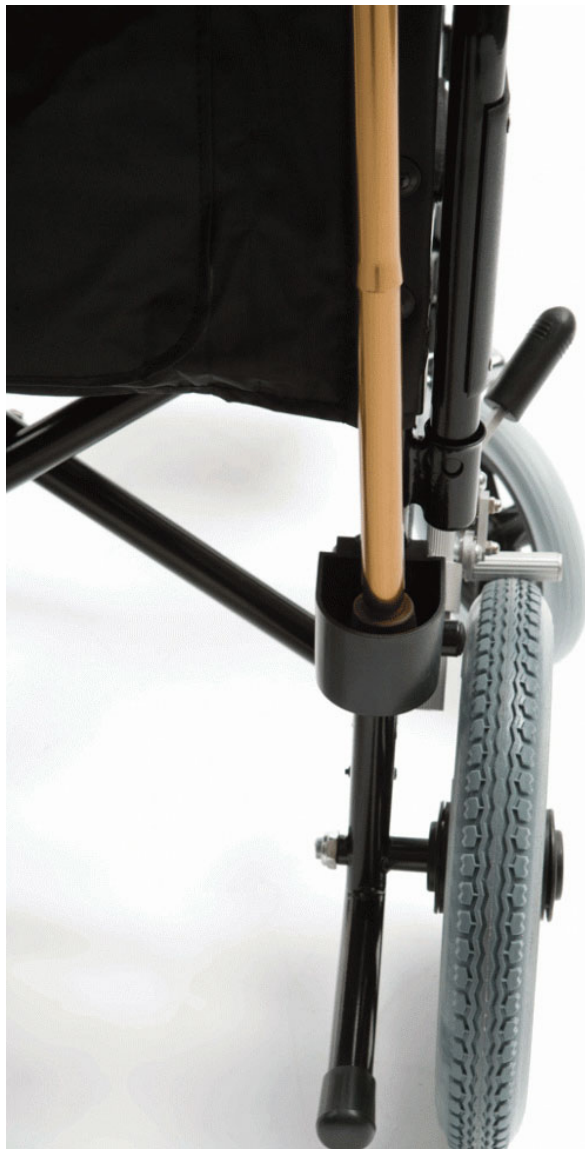

drive™

車いす用品 杖ホルダー

No:WSPOT

- ・ 車椅子や歩行器に工具なしで取り付けられます。
- ・ 19mm / 22mm / 25mm の杖に使用可能。
- ・ 松葉杖、杖にも使用可能。