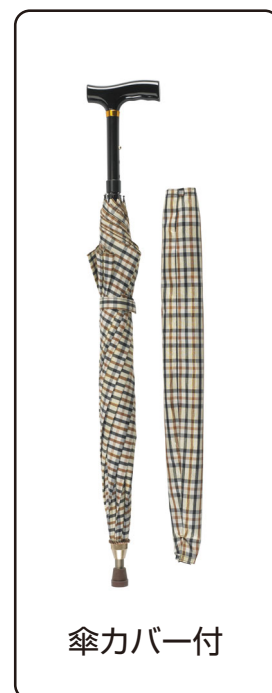

drive™

杖ブレラー

傘カバー付

- ・雨が降りそうな時、傘と杖を2つ持って出かける必要はありません。杖ブレラーは傘の中に杖が内蔵されているので傘と杖、2通りの使い方が出来ます。
- ・「杖」を使うことに抵抗のある方でも、杖ブレラーなら杖っぽくなくごいただけます。

長さ	重量
85 ~ 91.4cm	90kg